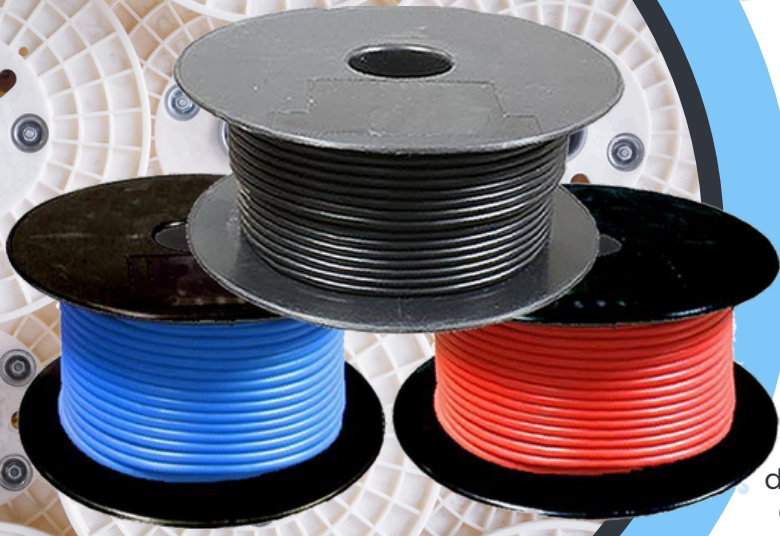

GRUPO FOLED DE MÉXICO

CABLE REELS

Grupo FOLED es una empresa orgullosamente chihuahuense, fundada en 2015, especializada en el desarrollo de **soluciones de ingeniería** que abarcan el **diseño, producción y comercialización de proyectos especiales**, tales como tableros rígidos de píxeles LED para arneses, así como la **proveeduría y comercialización de equipo industrial** para los distintos ramos de la industria maquiladora, con especial enfoque en el sector aeroespacial.

VENTAJAS

- Disponibles en diferentes tamaños, adaptables a diversas aplicaciones.
- Fabricados en distintos materiales, según los requerimientos del producto.
- Diseñados a la medida, cumpliendo con las dimensiones y especificaciones técnicas de cada cliente.
- Aplicaciones: cables, bobinado, correas, cuerda, entre otros.